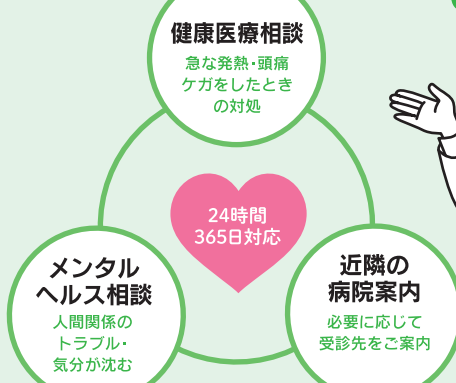

## メディカルサービス24

ケガや体調不良、心の悩みに寄り添う

※医師への相談は時間調整が必要です。  
※カウンセラーへの相談は平日9時~21時、土曜日10時~18時です。  
※ご相談内容によりご案内に多少時間がかかる場合があります。  
※救急車要請には対応していません。  
※地域によっては医療機関のご案内できない場合もあります。